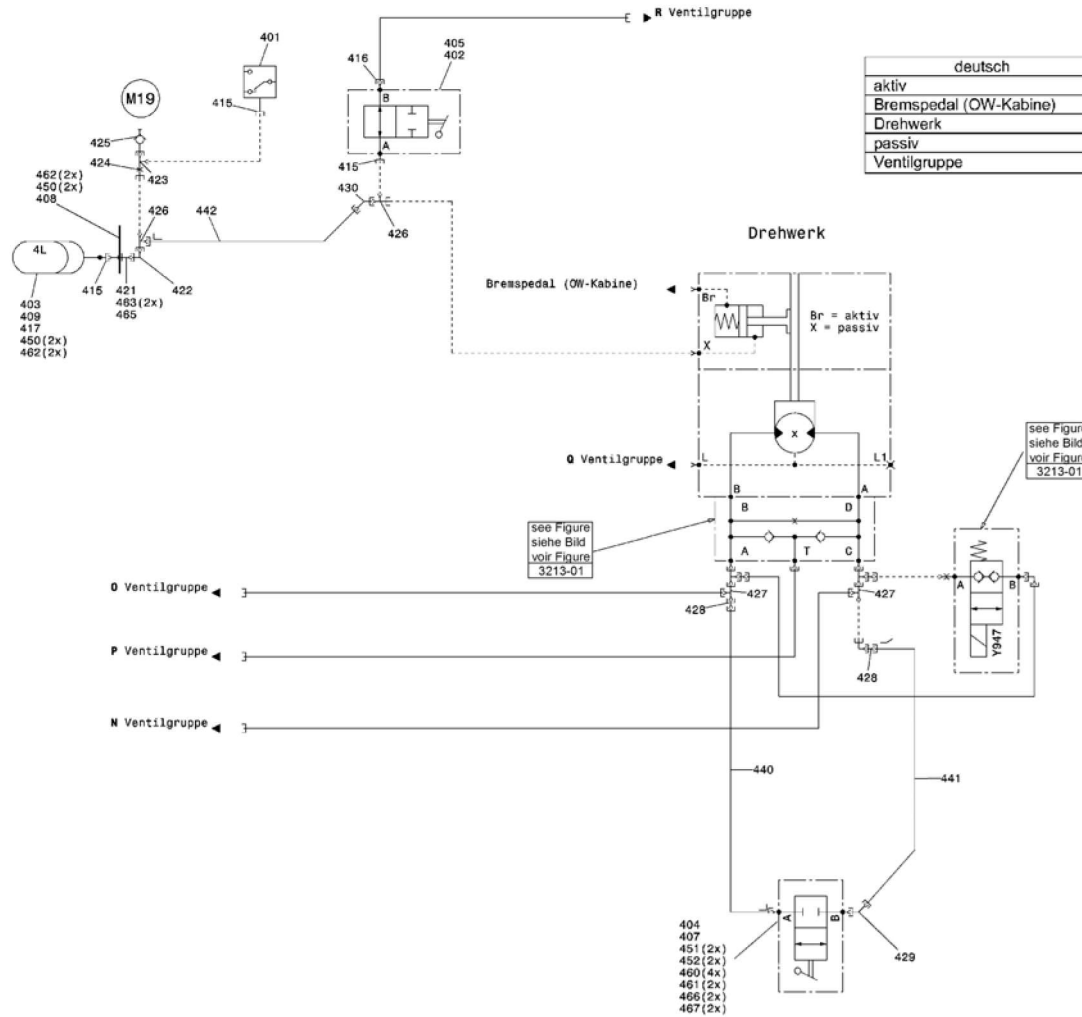

HYDRAULIC GROUP Dolly-swing mechanism
 HYDRAULIKGRUPPE Dolly-Drehwerk
 GROUPE DE HYDR Dolly-groupe de rotation

from No / up to No

Figure
 Bild 99707709626
 Figure

deutsch	english	français
aktiv	aktiv	actif
Bremspedal (OW-Kabine)	brake pedal (cab-superstructure)	de freinage (de la cabine-superstructure)
Drehwerk	swing mechanism	groupe de rotation
passiv	passiv	passif
Ventilgruppe	valve group	groupe de vannes

PAGE 1 OF 2
 SEITE 1 VON 2
 PAGE 1 DE 2

HYDRAULIC GROUP Dolly-swing mechanism
HYDRAULIKGRUPPE Dolly-Drehwerk
GROUPE DE HYDR Dolly-groupe de rotation

from No / up to No

Figure
Bild 99707709626
Figure

TADANO
3213-50